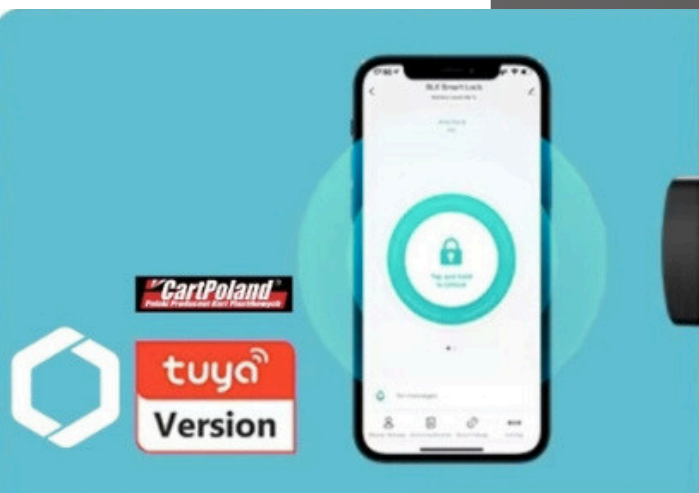

KATALOG

CARTPOLAND

SMART GATEWAY

KONTROLA, KTÓREJ MOŻESZ ZAUFAĆ

Telefon
[+48 795 183 316](tel:+48795183316)

Strona
www.bramkiobrotowe.eu
www.cartpoland.pl
www.cartpoland.com.pl

Zdalna kontrola dostępu bez granic

CartPoland Smart Gateway

Zarządzaj swoim obiektem z poziomu smartfona, niezależnie od tego, gdzie się znajdujesz. Bramka CartPoland Smart Gateway WiFi eliminuje barierę odległości, przekształcając lokalne zamki Bluetooth w system online. To idealne rozwiązanie dla zarządców nieruchomości, hoteli oraz biur, które stawiają na nowoczesność i bezpieczeństwo.

Dlaczego warto wybrać bramkę CartPoland?

Dlaczego warto wybrać bramkę CartPoland?

- Zdalne generowanie kodów: Nadawaj, modyfikuj i usuwaj uprawnienia dostępu (kody PIN, karty, odciski palców) w czasie rzeczywistym, bez konieczności podchodzenia do drzwi.
- Monitoring online: Otrzymuj powiadomienia o każdym otwarciu drzwi i sprawdzaj pełną historię zdarzeń w aplikacji.
- Kontrola stanu baterii: Monitoruj poziom naładowania zamków, co pozwala na proaktywną obsługę i uniknięcie przestoju w dostępie do pokoi.
- Zdalne otwieranie: Funkcja "Remote Unlock" pozwala na natychmiastowe otwarcie drzwi gościom lub kurierowi bezpośrednio z Twojego telefonu.

Brama WIFI

Stabilne połączenie

Smart Gateway WiFi + Bluetooth

- Łączność: WiFi 2.4 GHz, Bluetooth BLE
- Aplikacja: TLock / CartPoland Smart App
- Zasięg komunikacji: do 10 m (BLE)
- Zasilanie: USB (5V / 1A)