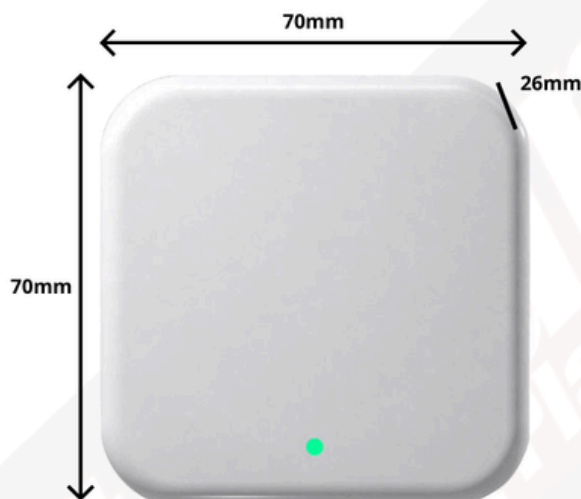

Twój dom, Twoje zasady.

Poznaj przyszłość bezpiecznego domu z CartPoland Smart Lock. Nasze inteligentne zamki to synonim wygody i zaawansowanych zabezpieczeń. Zarządzaj dostępem, monitoruj otoczenie i ciesz się spokojem ducha – wszystko z poziomu Twojego smartfona, zawsze i wszędzie. To nie tylko zamek, to Twoje centrum dowodzenia.

CartPoland®
Polski Producent Kart Plastikowych

Opis stanu diody

Po włączeniu urządzenia, lampka sygnalizacyjna informuje o aktualnym stanie:

- Czerwone i niebieskie światło migają naprzemiennie: tryb gotowości – urządzenie może zostać sparowane z aplikacją.
- Niebieskie światło: urządzenie działa prawidłowo i nie może zostać ponownie sparowane.
- Czerwone światło: połączenie sieciowe jest niestabilne – urządzenie nie może skomunikować się z serwerem.