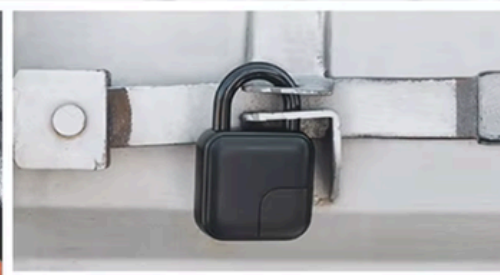

● ● Dostępne opcje kolorystyczne

Obsługa Kart Mifare: Dodatkowa opcja otwierania zbliżeniowego (keycard).

441.⁹⁹
Zł

Zarządzaj dostępem do drzwi, niezależnie od lokalizacji.

Kłódka

Smart Lock

Twój Palec, Twój Klucz.

Kłódka Smart Lock CartPoland to nowoczesne i bezpieczne rozwiązanie klasy premium, zaprojektowane dla użytkowników oczekujących maksymalnej ochrony, wygody i kontroli dostępu.

209.⁹⁹
Zł

Model: CPYH-A3

- Błyskawiczna Biometria: Otwieranie odciskiem palca w 0.5s.
- Pełna Kontrola: Zdalne sterowanie i historia dostępu przez Aplikację Tuya.
- Długi Czas Pracy: Akumulator USB-C (do miesiąca) z alertami o niskim poziomie baterii.
- Odporność: Klasa IP65 (na warunki atmosferyczne).
- Wytrzymałość: Solidna konstrukcja ze stopu cynku.
- Uniwersalność: Idealna do magazynów, szafek, bram, rowerów.

Twój dom, Twoje zasady.

Poznaj przyszłość bezpiecznego domu z CartPoland Smart Lock. Nasze inteligentne zamki to synonim wygody i zaawansowanych zabezpieczeń. Zarządzaj dostępem, monitoruj otoczenie i ciesz się spokojem ducha – wszystko z poziomu Twojego smartfona, zawsze i wszędzie. To nie tylko zamek, to Twoje centrum dowodzenia.

CartPoland®
Polski Producent Kart Plastikowych

Zamek
CPYH-M1

Zdalna kontrola dostępu przez aplikację Tuya: odcisk palca, PIN, karta, klucz.

810.⁹⁹
Zł

Zamek
CPYH-E908

Bluetooth. Lokalna i zdalna kontrola dostępu: odcisk palca, PIN, klucz, karta Mifare.