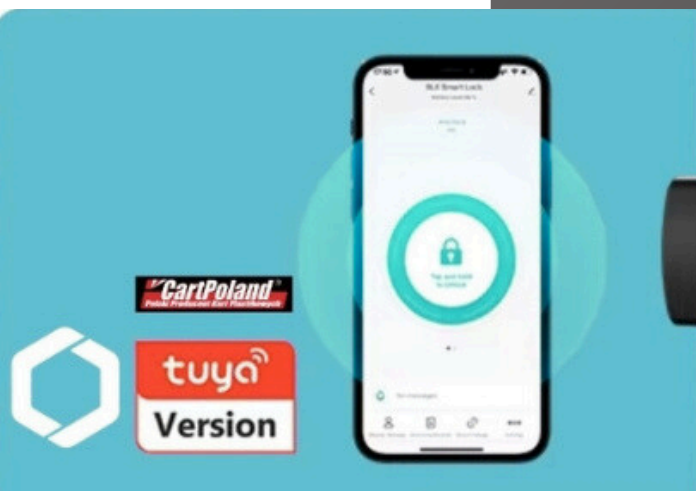

Model: CPYH-S1K

- Kod PIN.
- Stop Aluminium.
- 4x Baterie AAA.
- Dedykowana Aplikacja Mobilna.
- Klucz Awaryjny + Port USB-C.

● ● Dostępne opcje kolorystyczne

404.99
Zł

Obsługa Kart Mifare: Dodatkowa opcja otwierania zbliżeniowego (keycard).

Model: CPYH-S1

- Biometria (Linia Papilarna).
- Stop Aluminium.
- 4x Baterie AAA.
- Dedykowana Aplikacja Mobilna.
- Klucz Awaryjny + Port USB-C.

● ● Dostępne opcje kolorystyczne

404.99
Zł

Brama WIFI

Stabilne połączenie

233.99
zł

Smart Gateway WiFi + Bluetooth

- Łączność: WiFi 2.4 GHz, Bluetooth BLE
- Aplikacja: TLock / CartPoland Smart App
- Zasięg komunikacji: do 10 m (BLE)
- Zasilanie: USB (5V / 1A)

CartPoland Smart Gateway WiFi

- to inteligentna bramka sieciowa stworzona do zdalnego zarządzania elektronicznymi zamkami i urządzeniami z serii CartPoland SmartLock.
- Urządzenie łączy Twoje zamki z aplikacją mobilną TLock, umożliwiając pełną kontrolę z dowolnego miejsca na świecie – wystarczy dostęp do sieci WiFi.
- Dzięki tej bramce użytkownik może zdalnie otwierać i zamykać drzwi, zarządzać kodami dostępu, monitorować historię wejść oraz nadawać tymczasowe hasła np. dla gości, pracowników lub serwisantów.